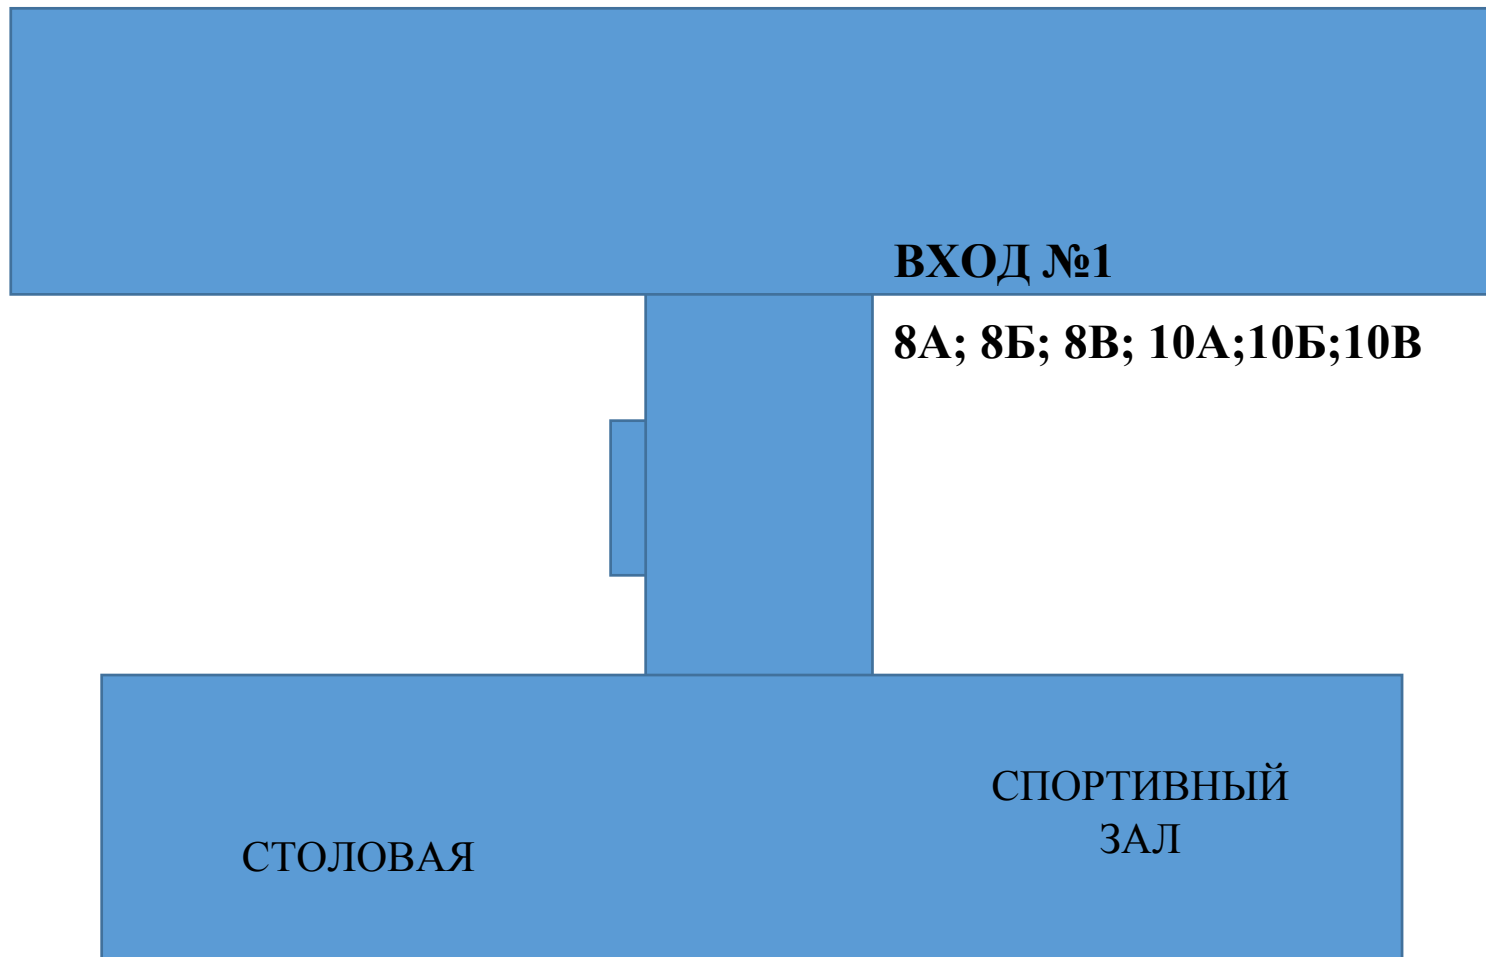

План прохода в здание школы с 01.09.2020 по 31.12.2020 гг.

8.00 – 8.30

План прохода в здание школы с 01.09.2020 по 31.12.2020 гг.

9.00 – 9.30

ЦЕНТРАЛЬНЫЙ ВХОД

6А; 6Б; 6В; 7А; 7Б