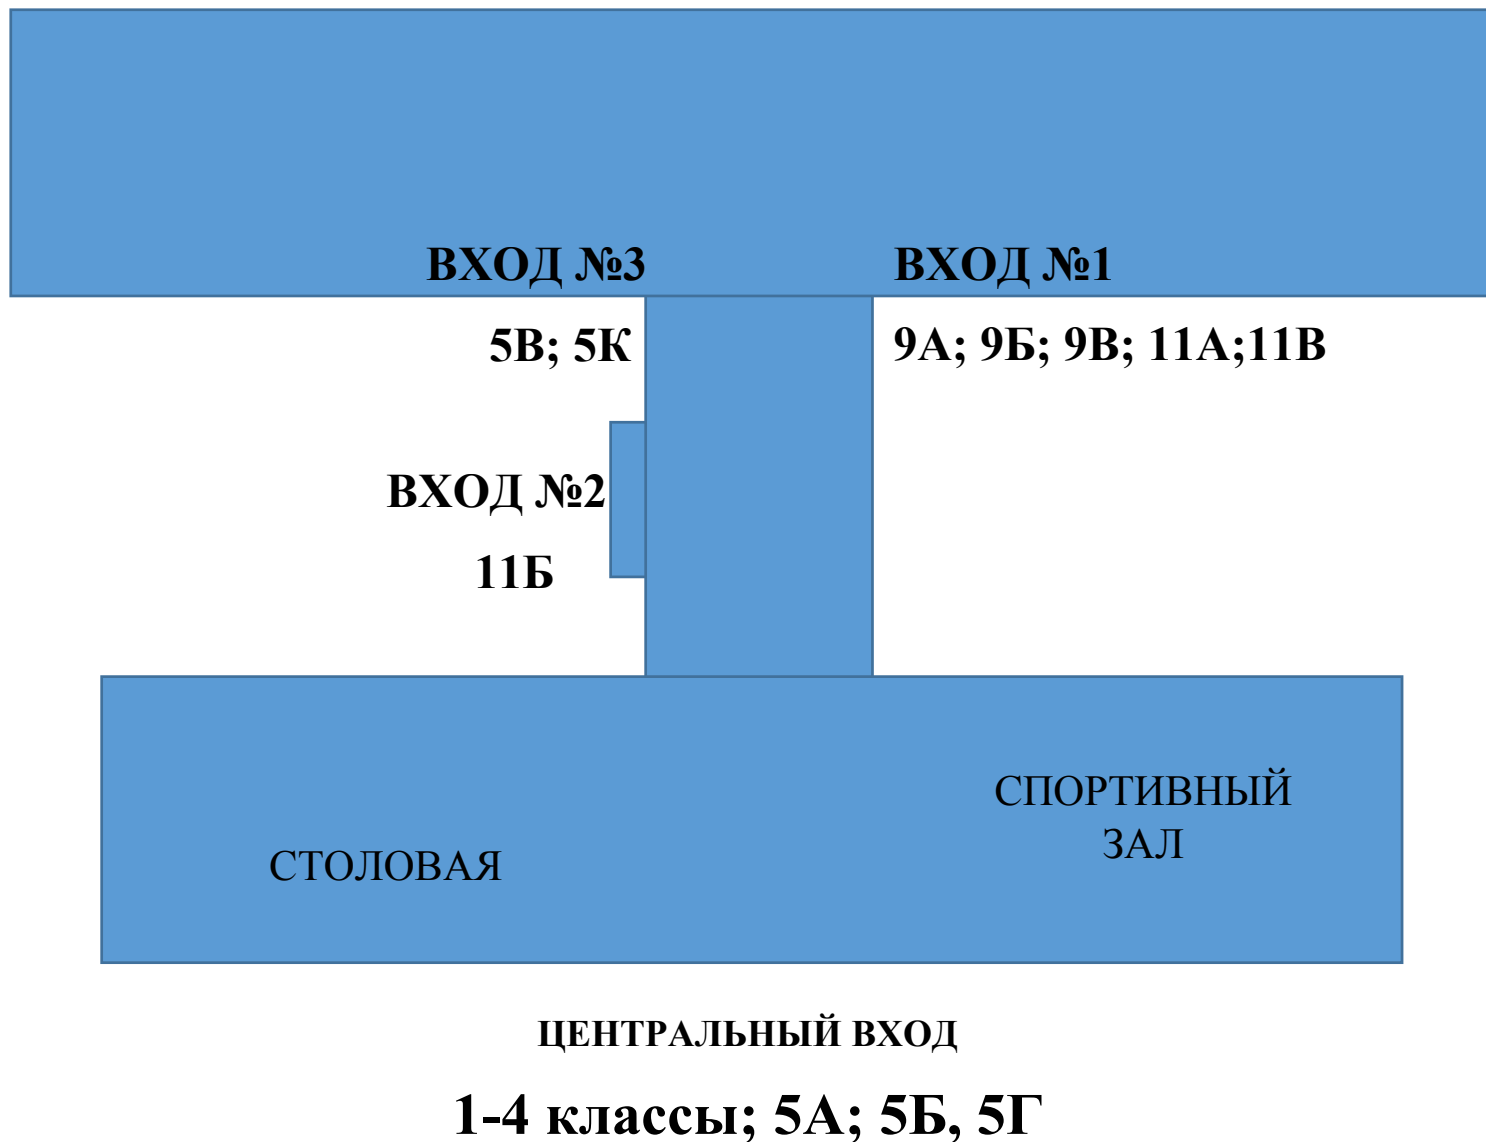

План прохода в здание школы с 01.09.2020 по 31.12.2020 гг.

8.00 – 8.30

План прохода в здание школы с 01.09.2020 по 31.12.2020 гг.

9.00 – 9.30

ЦЕНТРАЛЬНЫЙ ВХОД

6А; 6Б; 6В; 7А; 7Б